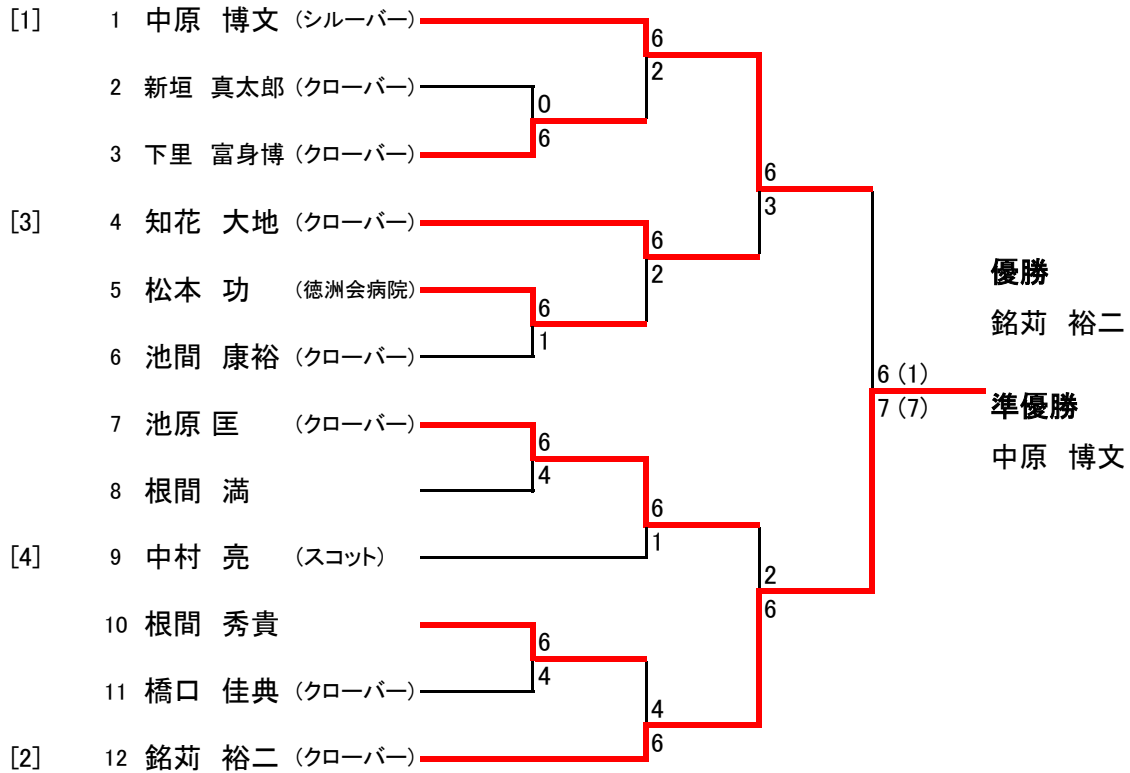

第69回 シングルステニス大会

2015年6月14日(日) 下地テニスコート

男子シングルス

3位決定戦

女子シングルス		平田 恵美	長濱 夏海	仲尾次 麻美	中原 聡子	平良 梨乃	結果	順位
1	平田 恵美 (スコット)		0-6	6-3	6-3	6-3	3-1	2
2	長濱 夏海 (北中)	6-0		6-1	6-2	6-0	4-0	1
3	仲尾次 麻美 (クローバー)	3-6	1-6		6-0	6-2	2-2	3
4	中原 聡子	3-6	2-6	0-6		6-1	1-3	4
5	平良 梨乃 (クローバー)	3-6	0-6	2-6	1-6		0-4	5